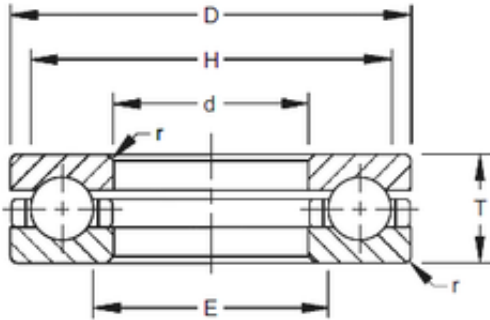

## TIMKEN 120TVB511 Thrust Ball Bearing

Bearing No. 120TVB511

Size	304.8x393.7x57.15 mm
Bore Diameter	304,8 mm
Outer Diameter	393,7 mm
Width	57,15 mm
d	304,8 mm
D	393,7 mm
T	57,15 mm
r max	6,4 mm
E	323,1 mm
H	375,4 mm
Weight	15,6 Kg
Basic dynamic load rating (C)	2000 kN

120TVB511 Bearing 2D drawings and 3D CAD models