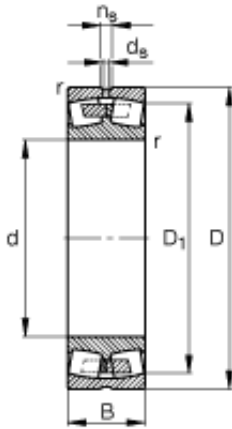

## 200 mm x 420 mm x 165 mm FAG 23340-A-MA-T41A Spherical Roller Bearings

Bearing No. 23340-A-MA-T41A

23340-A-MA-T41A Bearing 2D drawings and 3D CAD models

Size	200x420x165 mm
Bore Diameter	200 mm
Outer Diameter	420 mm
Width	165 mm
d	200 mm
D	420 mm
B	165 mm
$D_1$	350,2 mm
$D_{a \max}$	400 mm
$d_{a \min}$	220 mm
$d_s$	9,5 mm
$n_s$	17,7 mm
$r_{a \max}$	4 mm
$r_{\min}$	5 mm
m	108 kg / Weight
$C_r$	2450000 N / Dynamic load rating (radial)
e	0,43
$Y_1$	1,55
$Y_2$	2,31
$C_{0r}$	3600000 N / Static load rating (radial)
$Y_0$	1,52
$n_G$	1300 1/min / Limiting speed